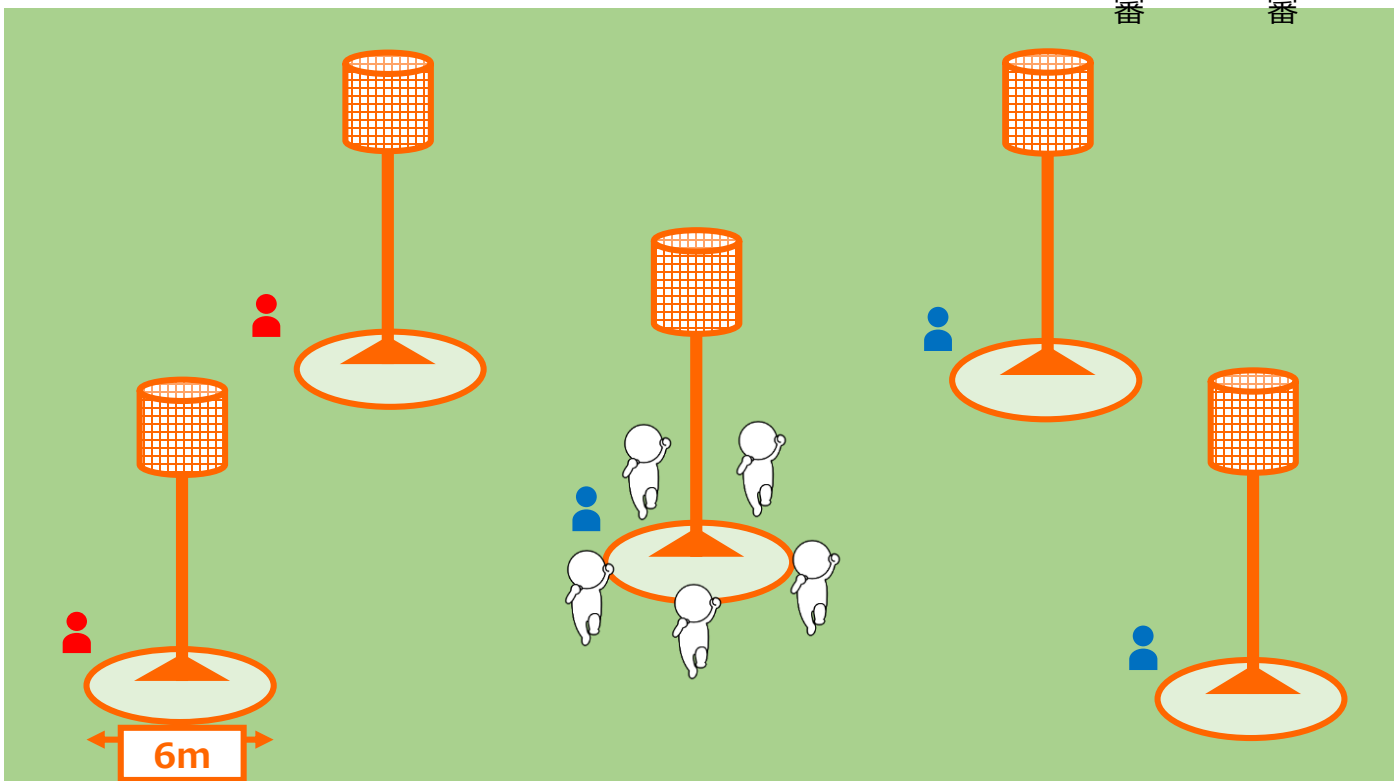

※審判・運営補助：

主審

副審

## 内容

制限時間3分以内に直径6mの円の中に設置されたかごに入れた玉の数、玉を入れ終えるまでにかかった時間を競う。

○一般部門(男女混合)・キッズ部門

## ルール

- ①1チーム5人で構成(一般は内2名以上の女性の参加が必要)
- ②キッズのチームは玉入れのかごの高さでハンデあり。
- ③円の外周に立ち、スタートの合図と共に円の中に入って玉を拾い投げる。
- ④フライングや肩車をするなどの不正な投球を行ってはいけない。
- ⑤競技中に他のチームの玉を隠すなどの妨害行為や  
反則行為があった場合、記録は無効となる。
- ⑥制限時間内に玉を入れ切ることが出来なかった場合、  
入れた玉の数が記録となる。