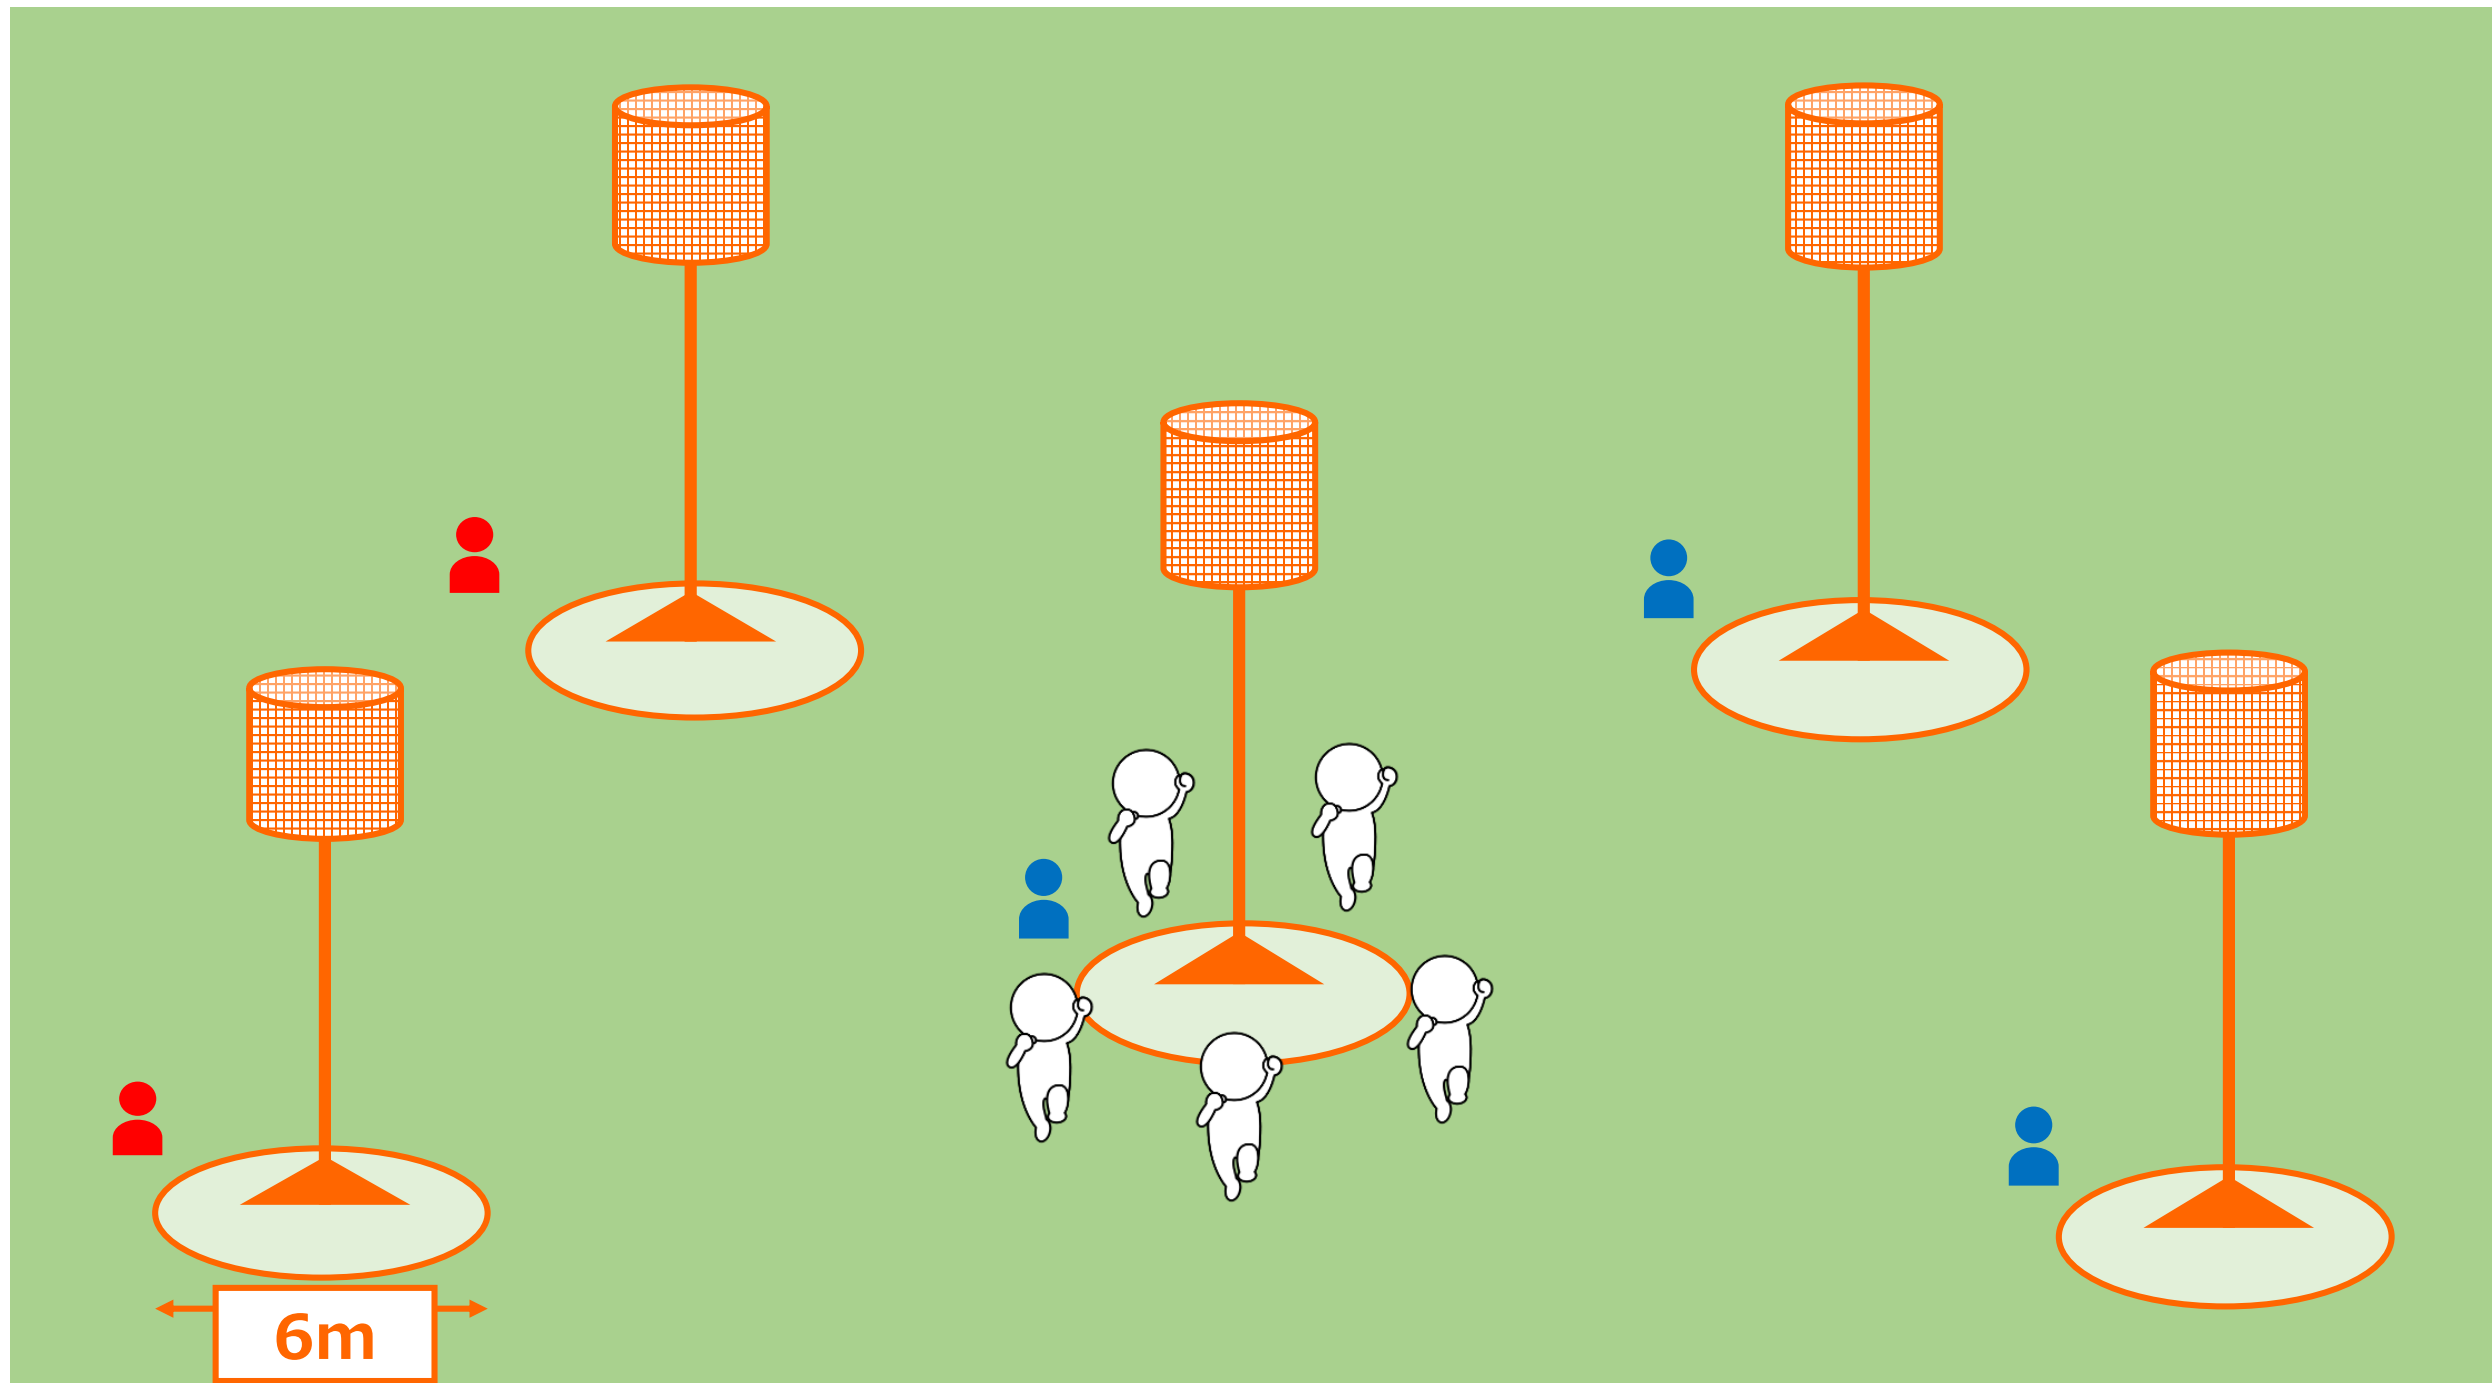

※審判・運営補助：

 主審

 副審

内容

制限時間3分以内に直径6mの円の中に設置されたかごに入れた玉の数、玉を入れ終わるまでにかかった時間を競う。

○一般部門(男女混合)

○キッズ部門

ルール

①1チーム1～最大5人で構成(5人未満のチームは1人あたり10秒のハンデ)

②円の外周に立ち、スタートの合図と共に円の中に入って玉を拾い投げる。

③フライングや肩車をするなどの不正な投球を行ってはいけない。

④競技中に他のチームの玉を隠すなどの妨害行為や、

反則行為があった場合、記録は無効となる。

⑤制限時間内に玉を入れ切ることが出来なかった場合、

入れた玉の数が記録となる。