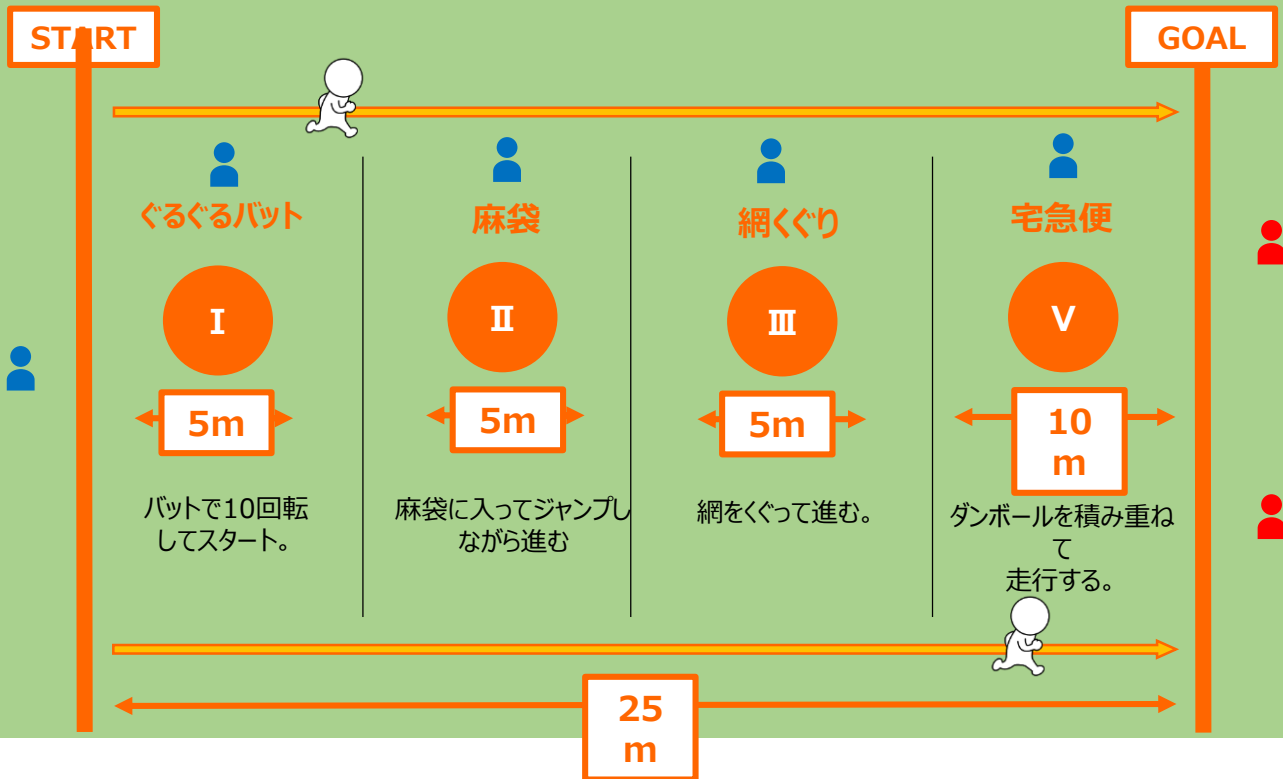

※審判・運営補助：

内容

コースに設置された障害を越えながらゴールを目指し、順位を競う。

○一般部門(男子)

○キッズ部門、一般部門(女子)

- I.ぐるぐるバット： その場でバットを使って10回転
- II.麻袋： 麻袋にはいって飛びながら進む
- III.網くぐり： 網をくぐって進む。
- IV.宅急便： ダンボールを積み重ねた状態で走行。

ルール

①各コースの規則に乗っ取り走行する。違反をした場合、失格とする。

- ぐるぐるバット： バットが常に地面についてなければならない。
- 麻袋： 麻袋エリアを超える前に麻袋から出る
- 網くぐり： 網を壊したりしないこと。
- 宅急便： 落としたら再度積み重ねて走る。

②フライングや他の競技者への妨害などを行わない。

③障害物を持ち運んだり、壊したりしてはならない。