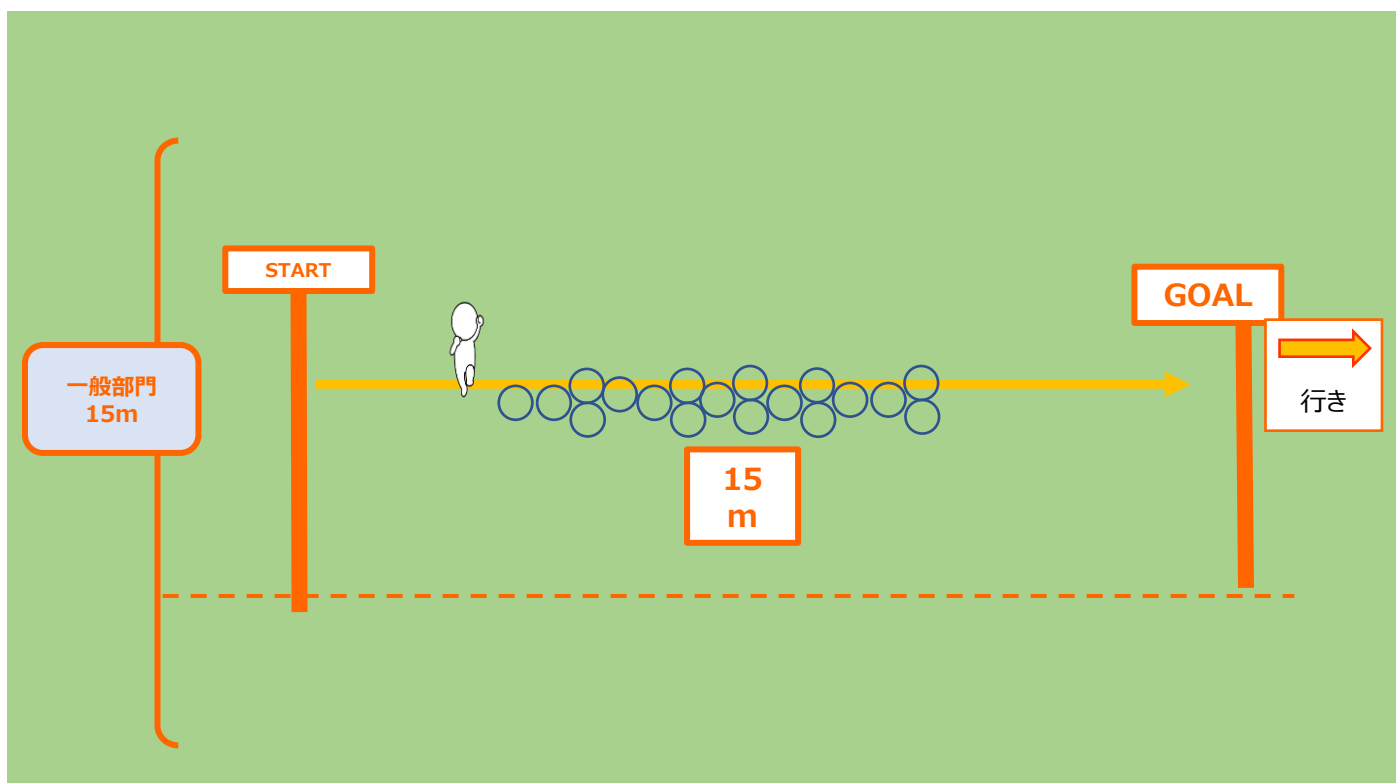

けんけんぱ <1人>

※審判・運営補助：

▲ 周回コーン ▲ S字コーン

内容

けんけんぱで順位を競う

○一般部門（キッズも含む）：15m

ルール

- ① 輪に合わせてけんけんぱをする
- ② 足が輪からはみ出た場合 はみ出た数×5秒のペナルティ
- ③ フライングや他の競技者への妨害、他のレーンへの侵入、違反とみなされる行為を行なった場合、失格とみなす
* 他のレーンから侵入や妨害を受けた場合、違反者を除いて、再レースとする
- ④ ゴール判定は、体がゴールラインを完全に超えた時点でゴールとする。
- ⑤ スパイクやシューズなどの持ち込み物の着用や使用は禁止