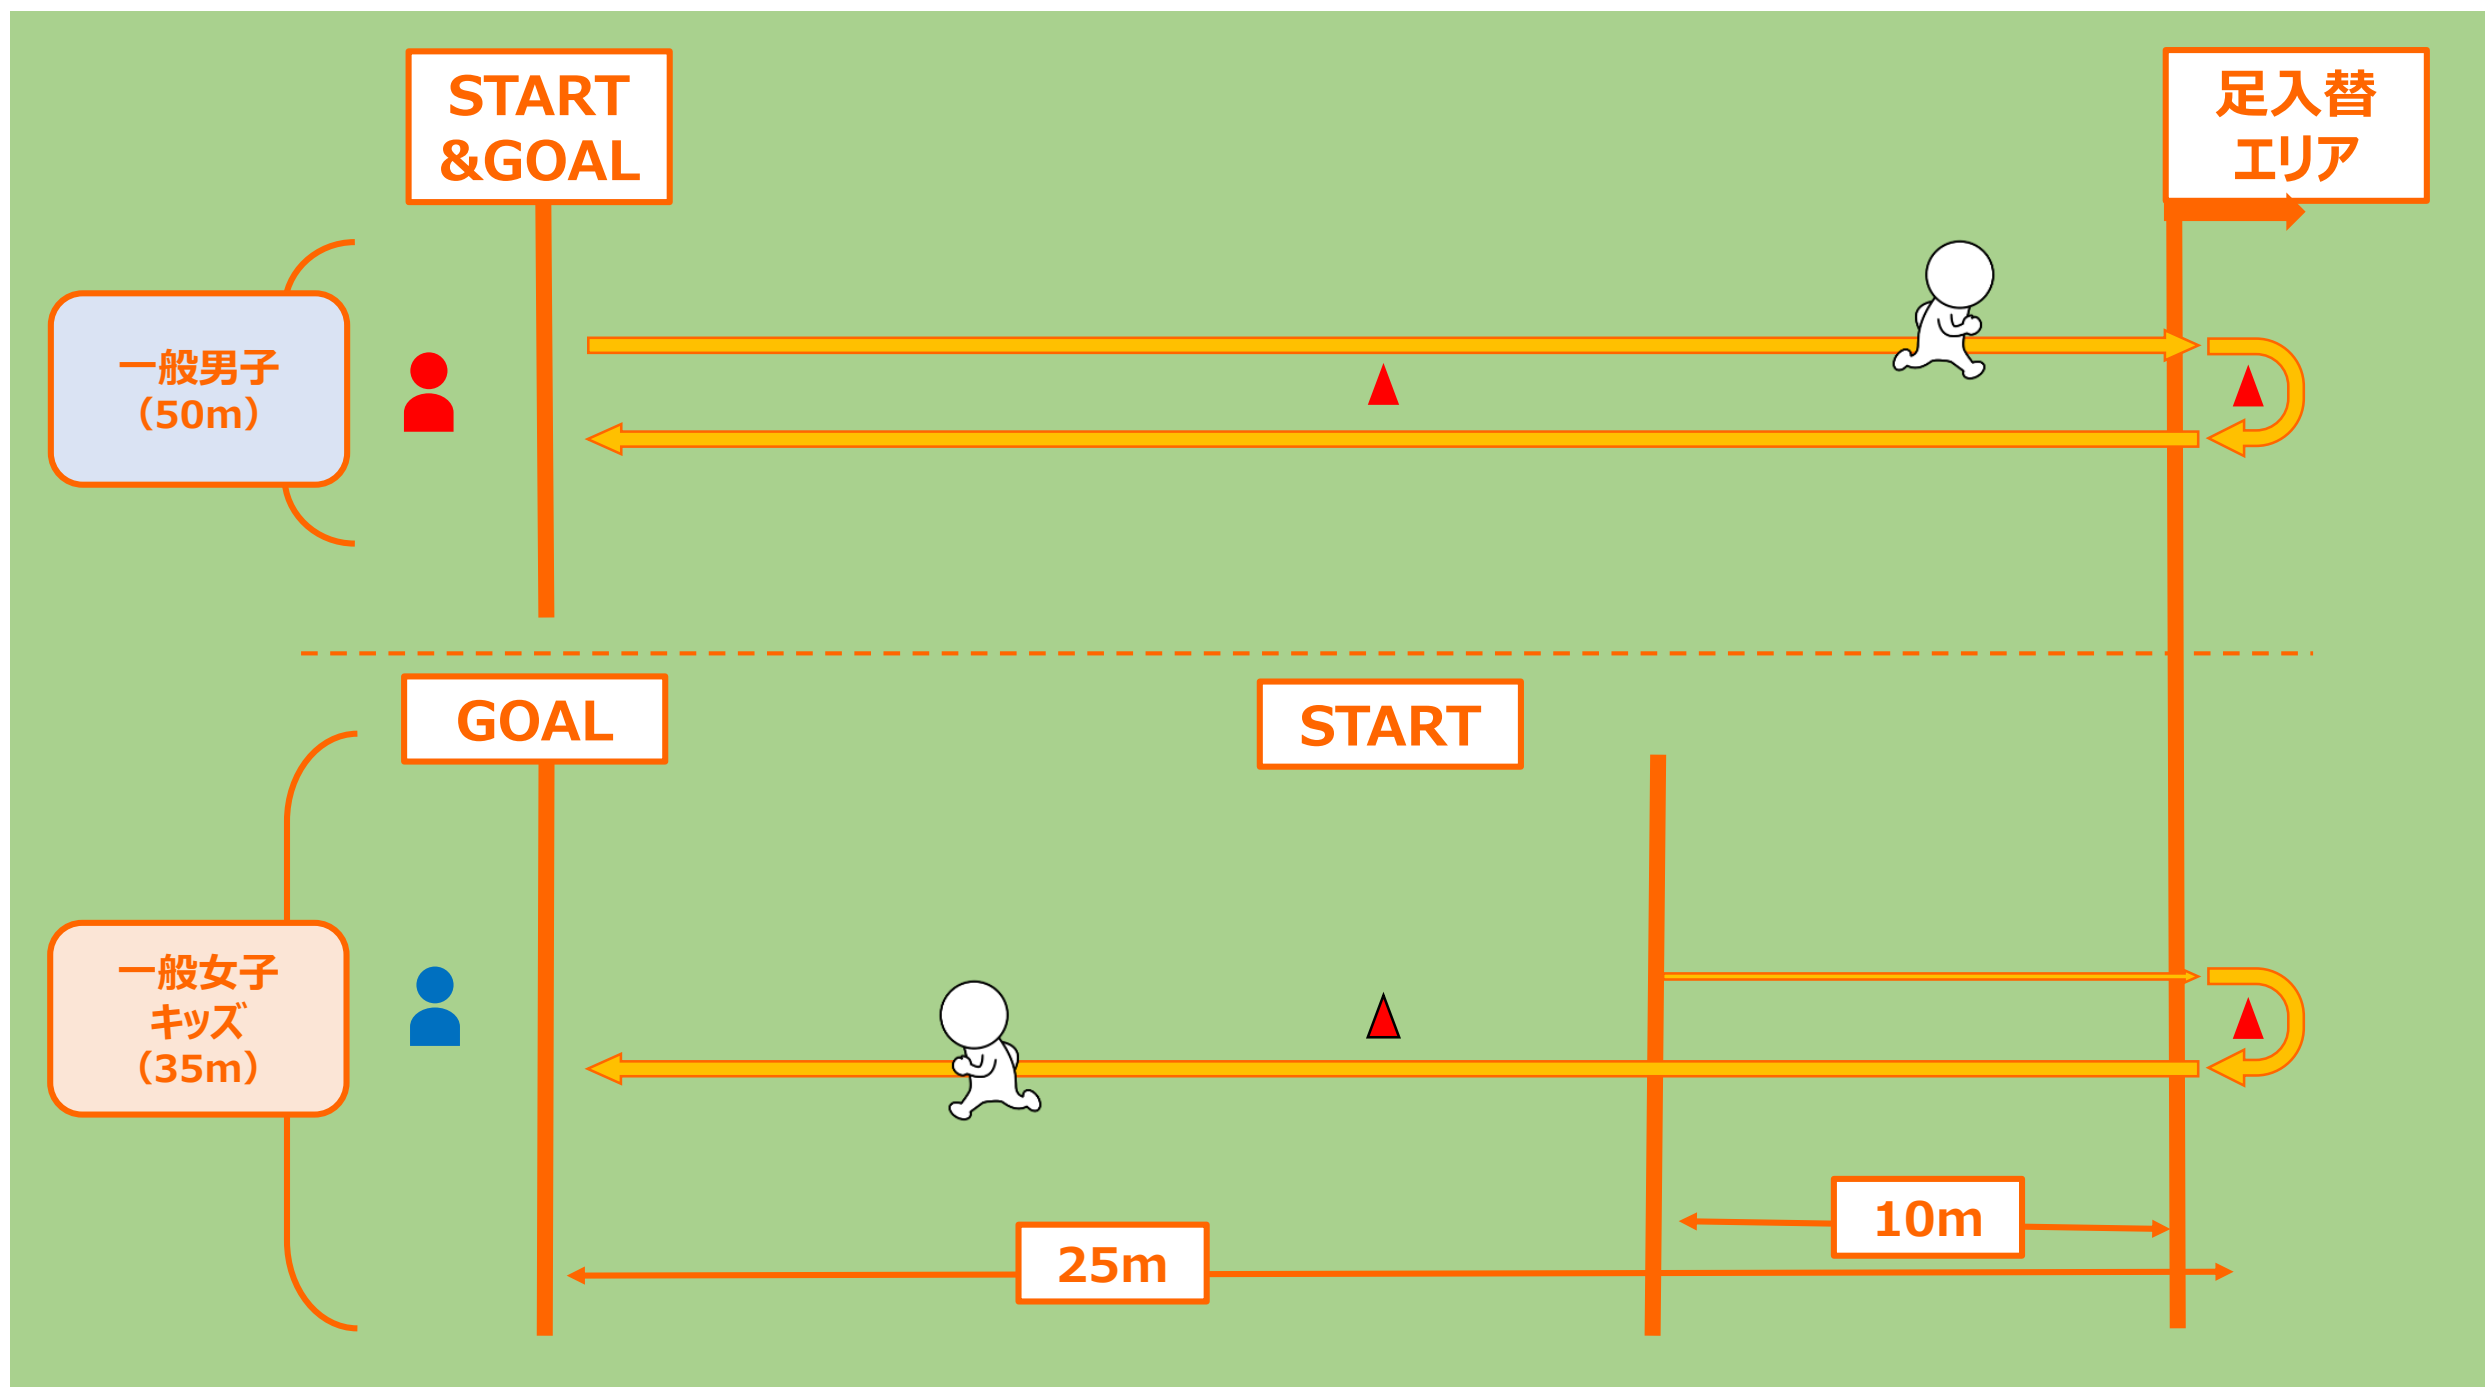

けんけん走<1人>

キッズ

一般

競技エリア：ガンバルエリア

※審判・運営補助：

主審

副審

内容

規定の距離をけんけん走で走行し、順位を競う

○一般部門：男子：50m

：女子：35m 第一コーンなし※最終コーンは周回すること

○キッズ部門：：35m 第一コーンなし※最終コーンは周回すること

ルール

①15m地点ごとに設置されているコーンにタッチした状態または 足入替エリア内であれば自由に足を入れ替えても良い

②フライングや他の競技者への妨害、他のレーンへの侵入などの違反とみなされる行為を行った場合、失格とする

*他のレーンから侵入や妨害を受けた場合、違反者を除いて、再レースとする

③コーンを倒した場合、倒した本数×5秒をペナルティー追加

④指定されたコースを走らなかった場合、5秒ペナルティー追加

⑤両足をついてしまった場合、5秒ペナルティー追加

⑤ゴールの判定は、全身がゴールラインを越えたらゴールとする

⑥スパイクなどの持ち込み物の着用や使用は禁止