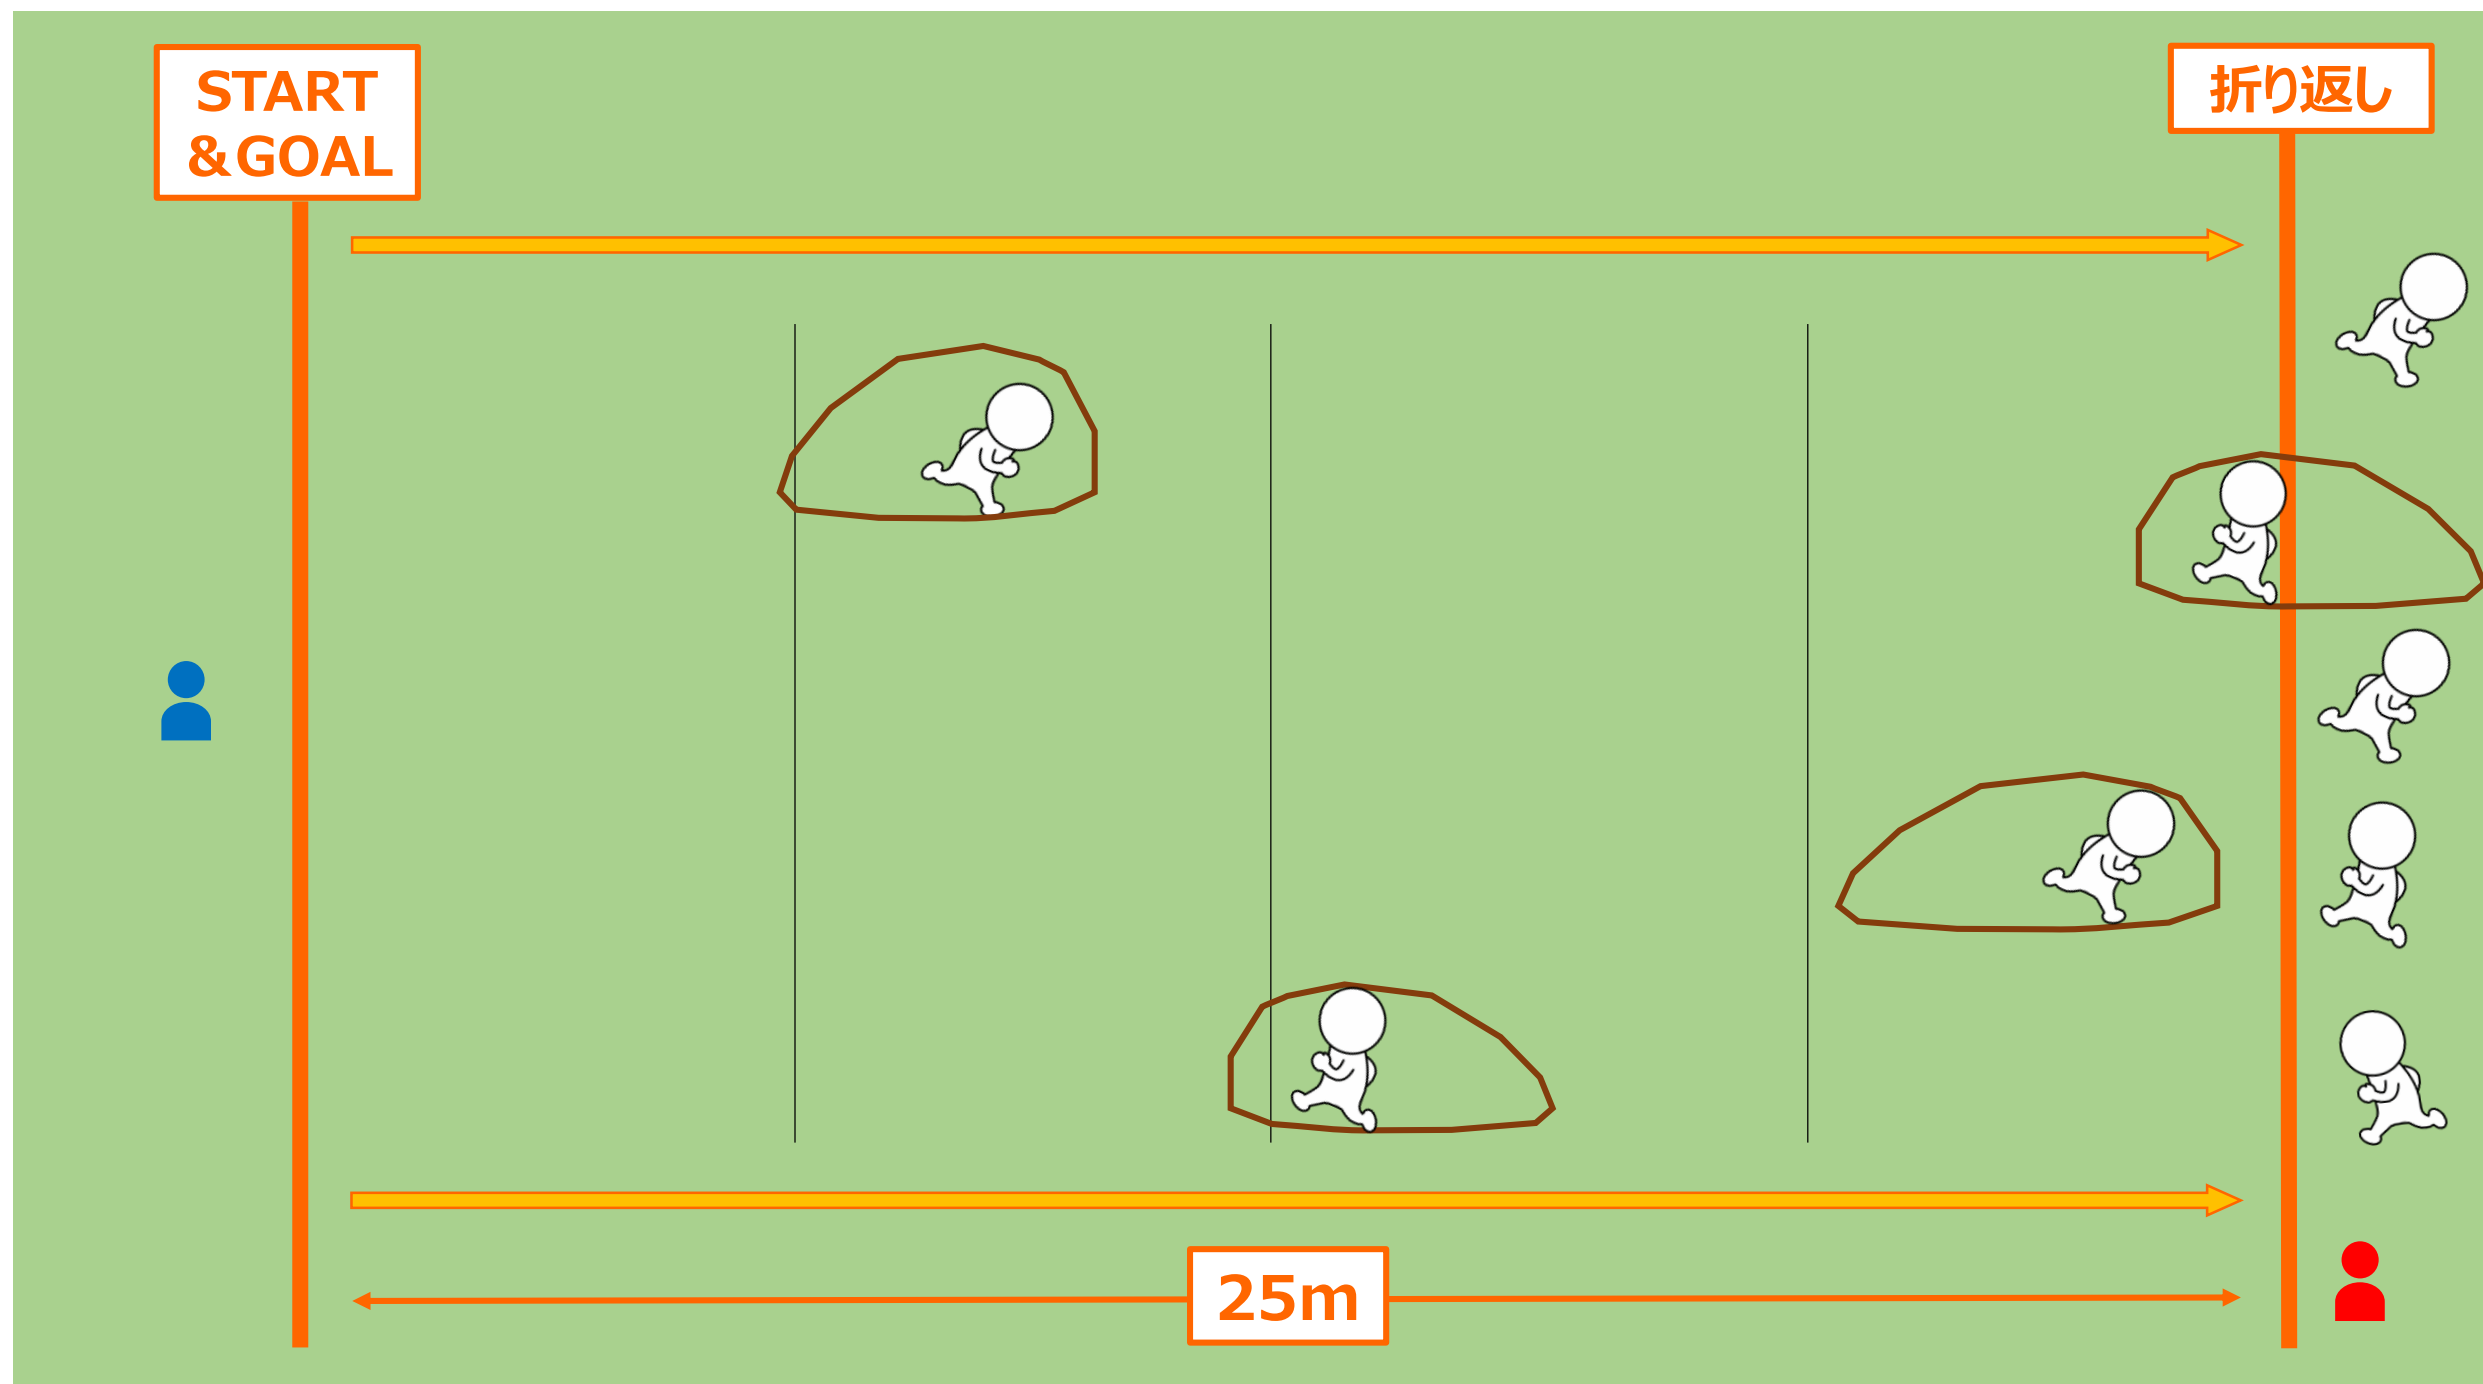

# キャタピラー競走<2人>

キッズ

一般

競技エリア：ガンバルエリア

※審判・運営補助：

主審

副審

## 内容

キャタピラーを用い、レース形式でタイムを競う

○一般部門(男女規定なし)

○キッズ部門

## ルール

①行き帰りで走者を交代するレース形式で行う（折り返しラインをキャタピラーが、完全に越えた場合のみ交代できる）

スタートの合図になるまで、キャタピラーに触ってはいけない、触った場合フライングとみなす

②フライングや他の競技者への妨害、他のレーンへの侵入、違反とみなされる行為を行なった場合、失格とみなす

\* 他のレーンから侵入や妨害をうけた場合、違反者を除いて、再レースとする

③キャタピラーから完全にはみ出た場合、5秒ペナルティー追加

④折り返しラインを越えずに交代した場合、5秒ペナルティー追加

⑤ゴール判定は、キャタピラーが全てゴールラインを通過した場合、ゴールとみなす