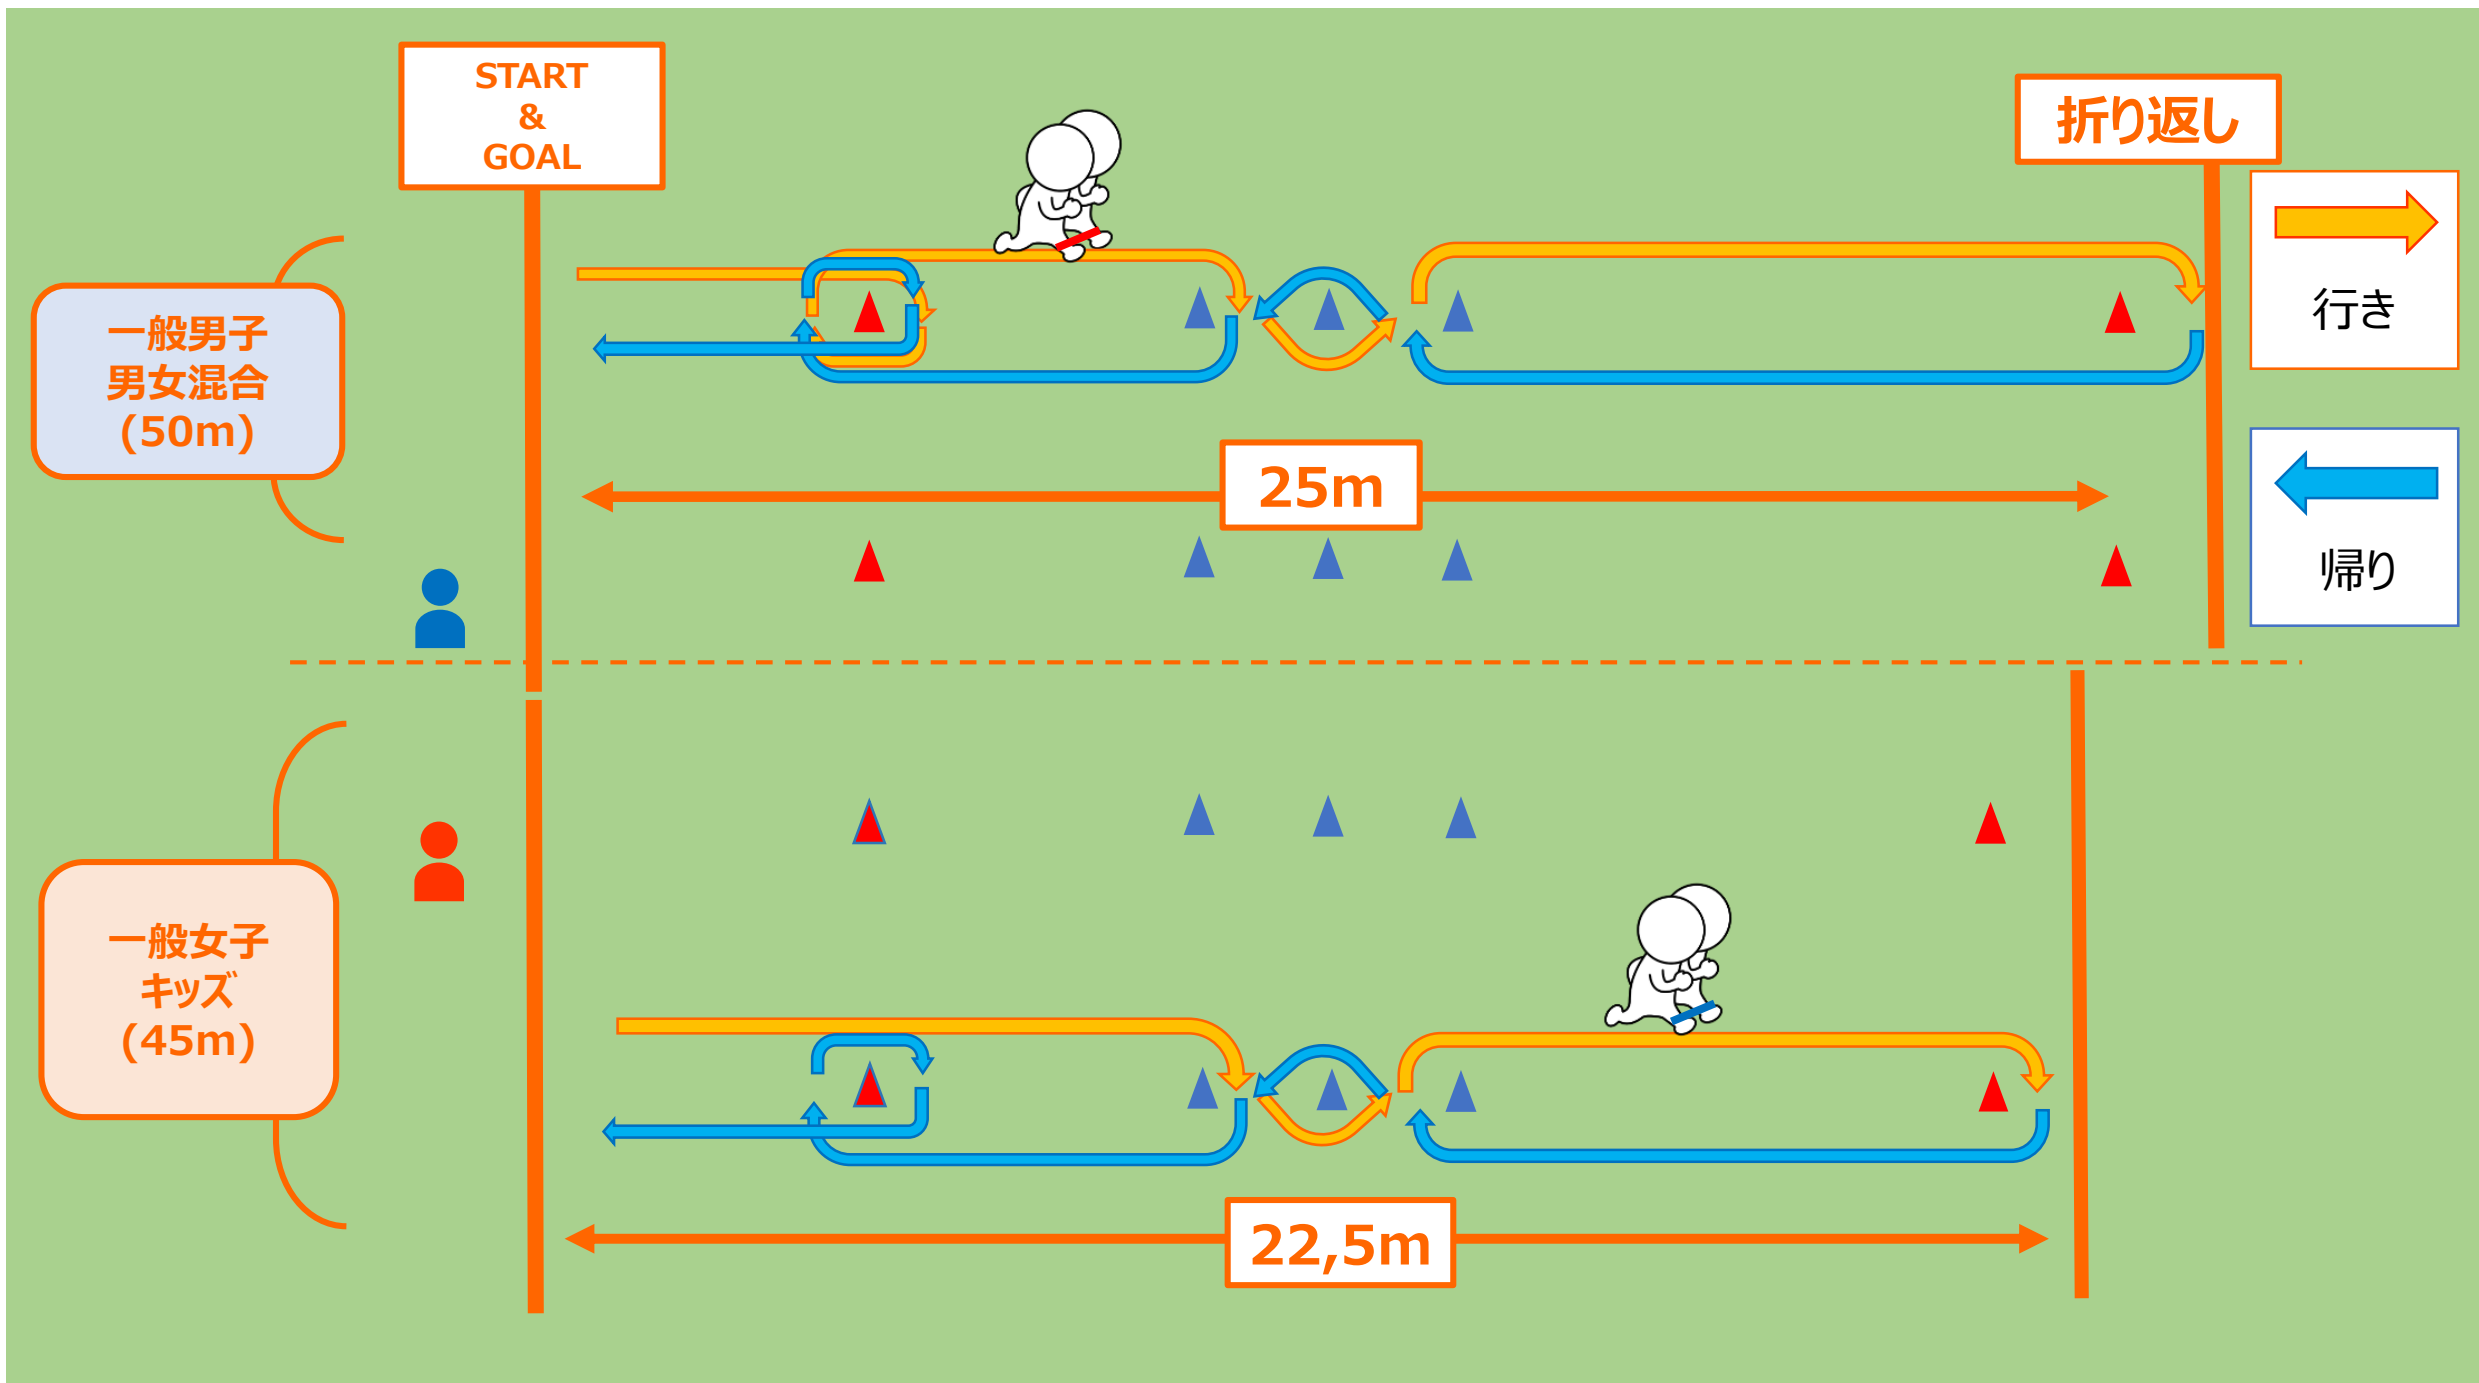

2人3脚<2人>

キッズ

一般

競技エリア：ガンバルエリア

※審判・運営補助：

▲ 周回コーン ▲ S字コーン

● 主審

● 副審

内容

規定のコースを2人3脚で走行し、順位を競う

○一般部門：男子2名・男女混合：50m

女子2名：45m 第一コーンなし※最終コーンは周回すること

○キッズ部門：45m 第一コーンなし※最終コーンは周回すること

ルール

① 2名のうち1名または2名が一般男子の場合、一般男子専用レーンでの参加となる

② スタートはバンドを外した状態で、合図がなるまでスタートラインをこえてはならない

③ 選手は規定のコースから逸れた場合、5秒ペナルティー追加

④ コーンを倒した場合、倒した本数×5秒ペナルティー追加

⑤ 途中で2人3脚のバンドが外れた場合、その場で付け直すまで静止しなければならない

⑥ フライングや他の競技者への妨害、他のレーンへの侵入、違反とみなされる行為を行なった場合、失格とみなす

* 他のレーンから侵入や妨害をうけた場合、違反者を除いて、再レースとする

⑦ ゴール判定は、2人の体がゴールラインを完全に超えた時点でゴールとする。

⑧ スパイクやシューズなどの持ち込み物の着用や使用は禁止