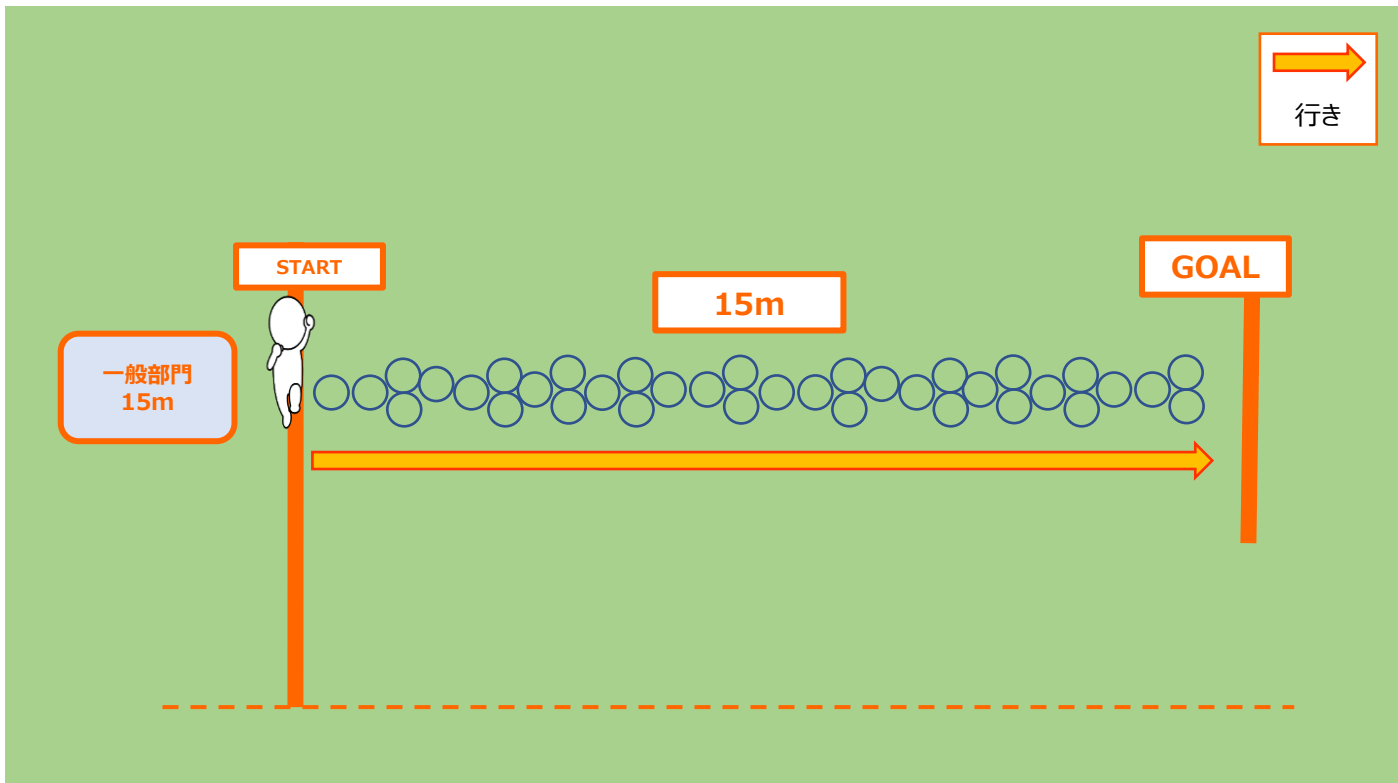

いなばの白うさぎ(けんけんば) <1人>

内容

一人で競技します

けんけんばで**タイム**を競います

○一般部門：15m

ルール

- 輪に合わせてけんけんばをする
- ゴール判定は、体がゴールラインを完全に超えた時点でゴールとする。
- 以下の違反があった場合は、タイムペナルティ（5秒）を加算する
 - ・足が輪からはみ出した場合 はみ出した数×5秒のペナルティ
 - ・わっかと足が合っていなかった場合 ミスした数×5秒のペナルティ
- 以下の違反があった場合は、失格とする
 - ・フライング・他の競技者へ故意の妨害・他のレーンへの侵入
 - * 他のレーンから侵入や妨害をうけた場合再レースとする