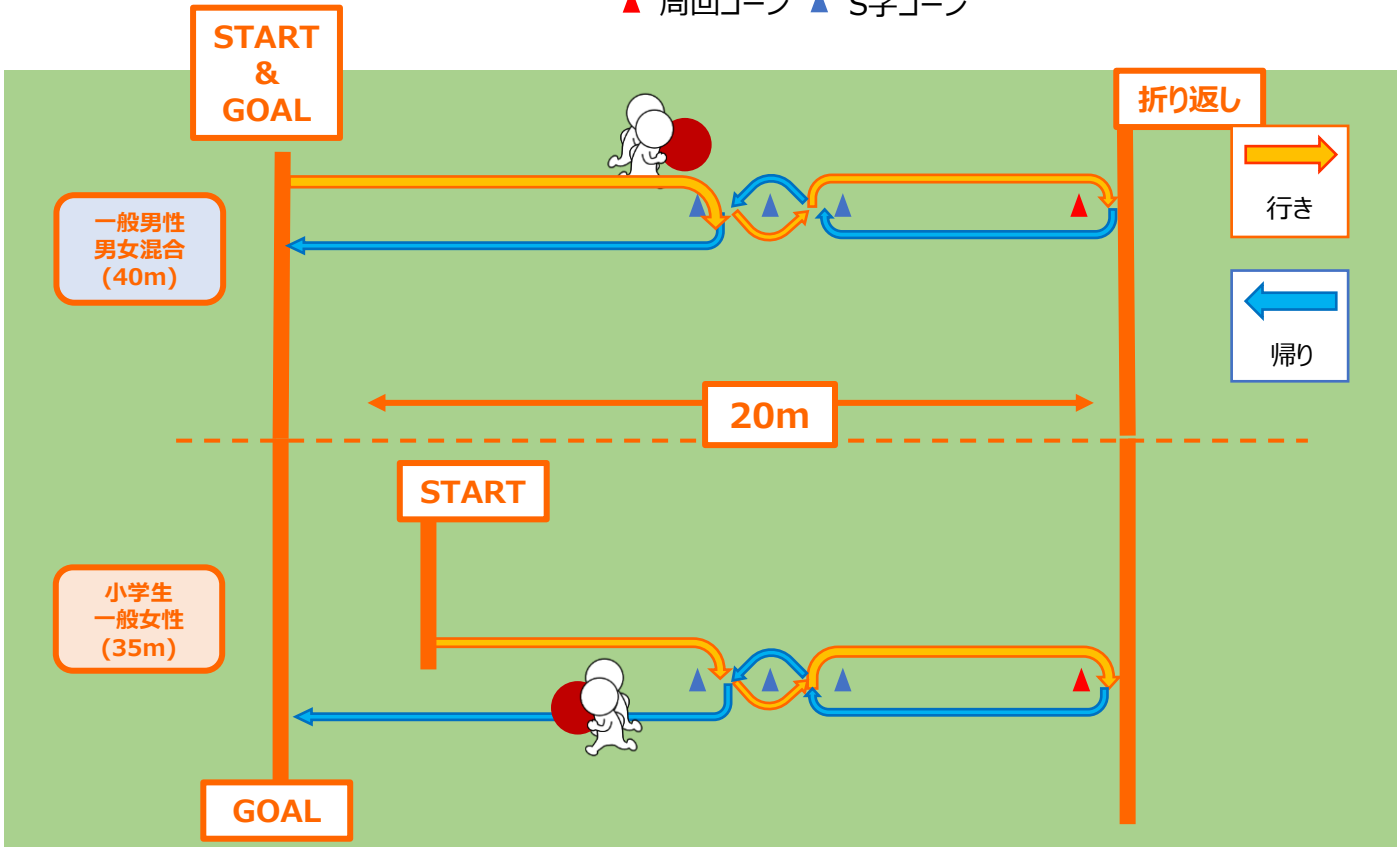

岩戸開き<2人>

▲ 周回コーン ▲ S字コーン

内容

2人で競技します

大玉を転がしてゴールを目指し、**タイム**を競います

○一般部門：男性2名・男女混合：40m

：女性2名：35m

○小学生部門：35m

ルール

- スタート合図がなるまで、大玉に触ってはいけない、触った場合フライングとみなす
 - ゴールの判定は、ゴールラインを越えて大玉を静止させた状態で、二人ともがボールに触れ、片手をあげた時点でゴールとみなす
 - 以下の違反があった場合は、タイムペナルティ（5秒）を加算する
 - ・選手は規定のコースから逸れた場合、5秒ペナルティー追加
 - ・コーンを倒した場合、倒した本数×5秒ペナルティー追加
 - 以下の違反があった場合は、失格とする
 - ・フライング・他の競技者へ故意の妨害・他のレーンへの侵入
 - ・大玉をレース中に2人のうち1名が1回でも触っていない場合
- * 他のレーンから侵入や妨害を受けた場合、違反者を除いて、再レースとする